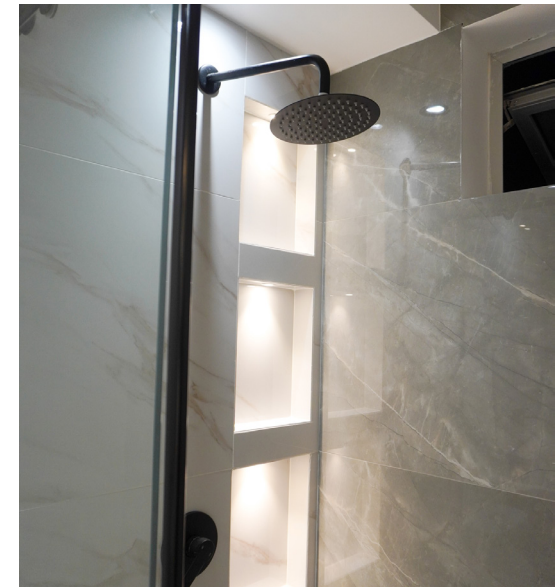

Portafolio **Construprojectos VM**